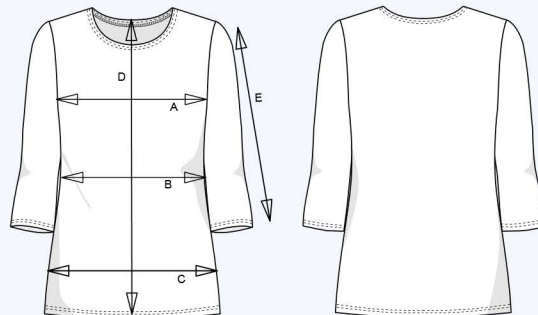

457 Nitta

Mitat ovat kaavan mittoja.

96 % EKO-PUUVILLA
4 % LYCRA

Kirkkaat ja tummat värit pestävä erillään
Ei huuhteluainetta
Kuosittele kosteana

	XS	S	M	L	XL	XXL	XXXL
Rinnanympärys (A)	89	93	101	109	117	129	141
Vyötärönympärys (B)	87	91	99	107	115	127	139
Lantionympärys (C)	95	99	107	115	123	135	147
Takapituus (D)	74	75	76	78	80	81	82
Hihan pituus (E)	45	46	48	50	51	52	53