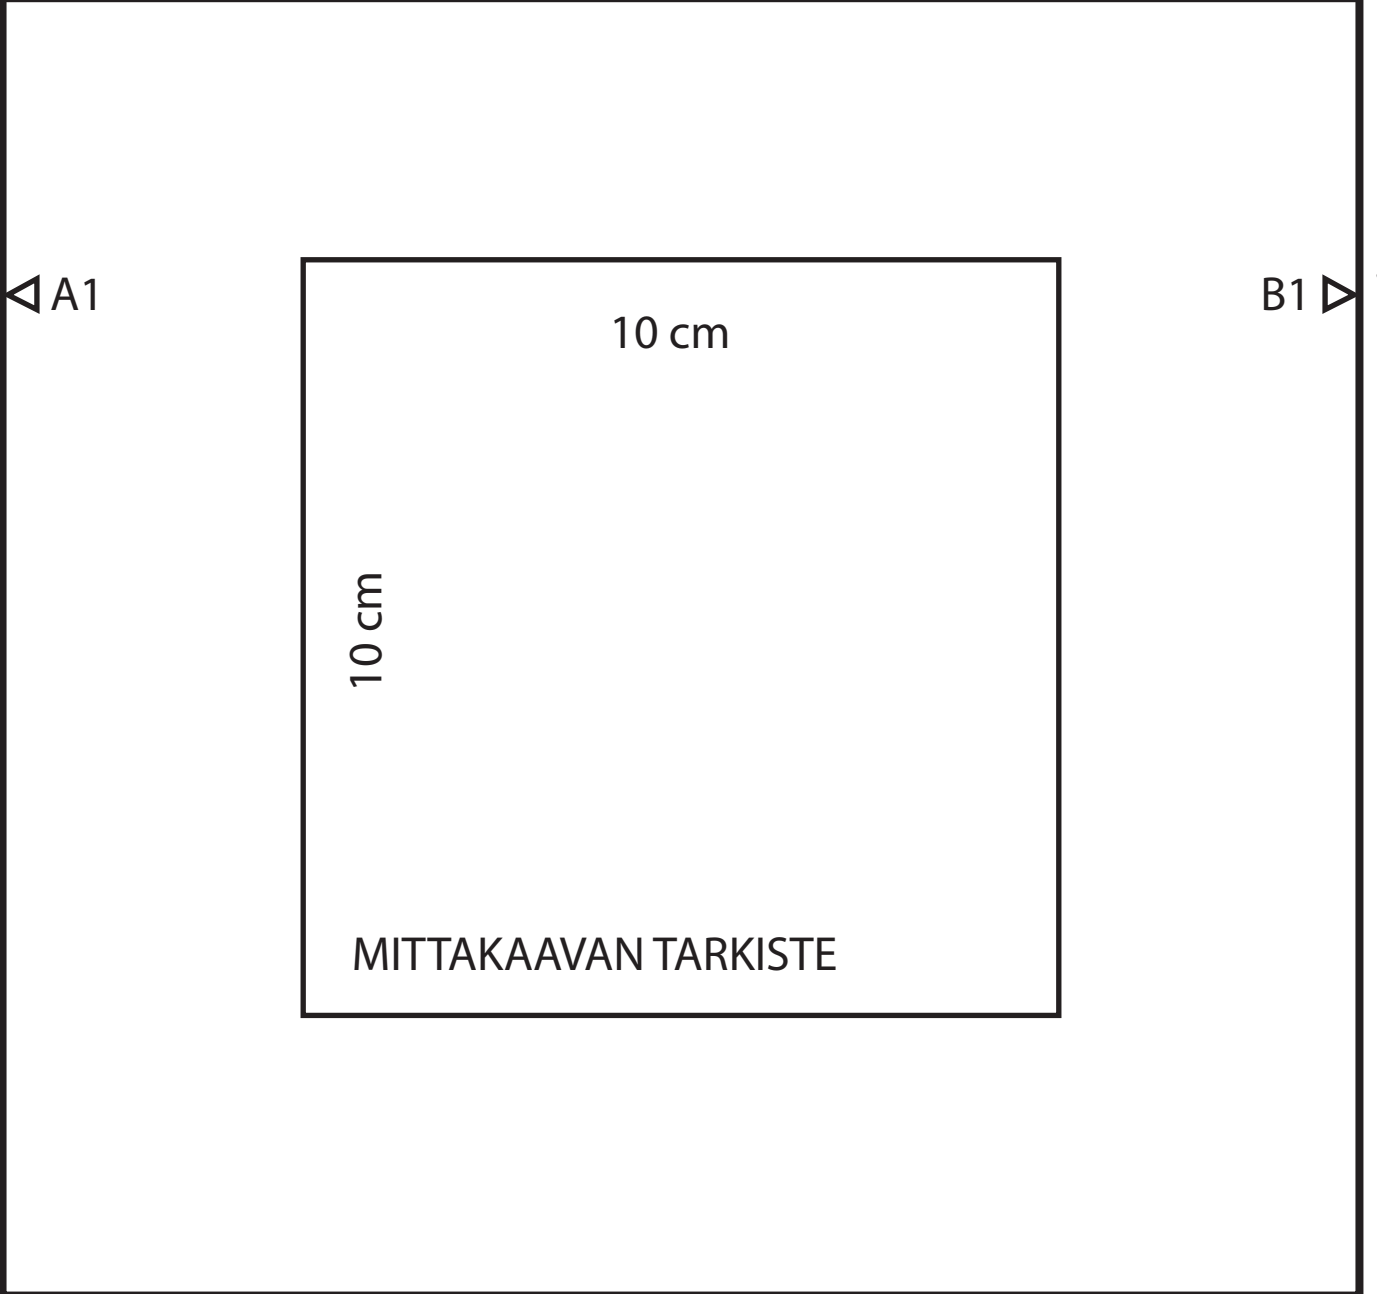

etu

◁D1

1c  
▽

Kaula

▷ C1

D1 ▷

1b  
▽

Suu

◁B1

C1▷ ✂

Korva

1a  
▽

◁ A1

B1 ▷ ✂

10 cm

10 cm

MITTAKAAVAN TARKISTE

Jatka 32 cm

Korva

A1▷

1c

D2

1a

nms