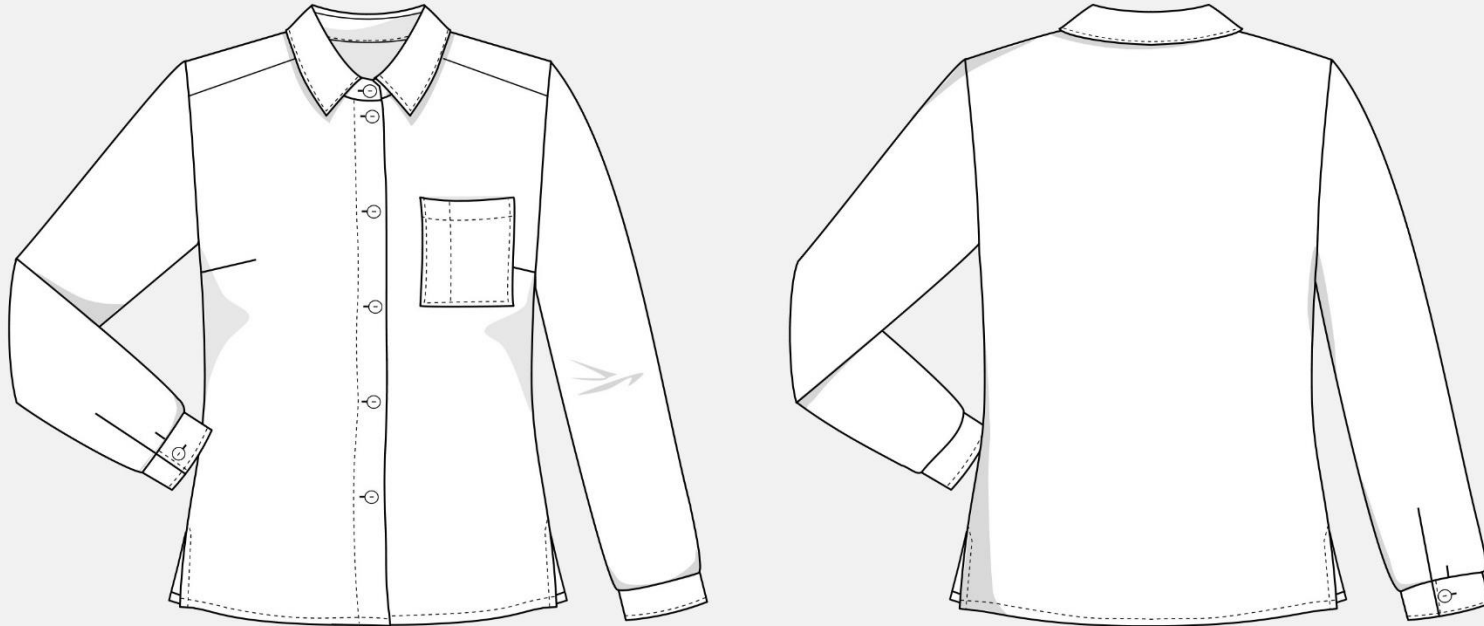

elaiho

Made in Finland
est. 1954

461 MIITTA

<i>Mallinro: 461</i>	32	34	36	38	40	42	44	46	48	50	52
Rinnanympärys	99	103	107	111	115	119	123	127	133	139	145
Vyötäröympärys	89	93	97	101	105	109	113	117	123	129	135
Lantionympärys	97	101	105	109	113	117	121	125	131	137	143
Takapituus	68	68	69	70	71	72	73	74	75	75	76
Hihan pituus	58	58	59	60	60	61	62	63	64	64	64